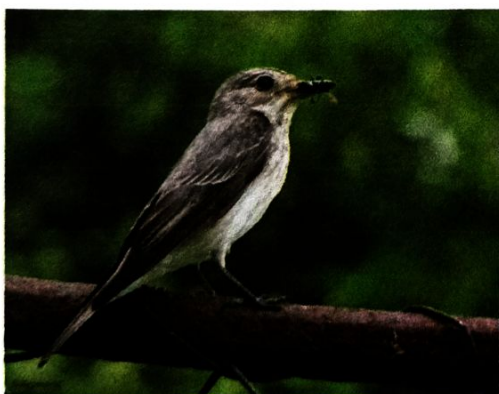

Над рекой зимородок завис

Над рекой зимородок завис.
Вдруг

сложил крылья,

бросился вниз.

Из воды с рыбкой в клюве взлетел
Пестрый, в каплях на солнце блестел.

А. Измайлов

Камышовка

Окраска оперения серовато-бурого цвета сверху и бежево-оливкового снизу. Особи разных полов одинаковы. Как и большинство певчих птиц, но у молодых птиц в большей степени заметны прожилки и отметины на груди.

С. Павлова

Ласточка

Удлиненное туловище, длинные узкие крылья, хвост с вырезом, слегка приплюснутая голова и короткий клюв. Верх синевато-черный с сизым отливом, брюхо, испод крыла и надхвостье чисто-белые. Хвост без вилочки, но с небольшим вырезом. Ноги полностью покрыты белыми перьями и пухом. Самцы и самки внешне друг от друга не отличаются.

Улетела ласточка
За тридевять земель...
Возвращайся, ласточка,
На дворе апрель,
Возвращайся ласточка,
Только не одна:
Пусть с тобою ласточка
Прилетит весна.

Б. Заходер

Мухоловка

Птица с неброской окраской с длинными крыльями и хвостом. Взрослые птицы имеют серое, либо серо-бурое оперение, брюхо светлое со слабыми темными штрихами, лапки короткие и темноватые, как и клюв. Птенцы более бурого цвета, чем взрослые птицы.

Серая мухоловка

Как ртуть подвижна мухоловка,
Съедает насекомых ловко:
Летит стрелою, взгляд остр –
Поберегись, мушиный хор!

И. Киселева

Скворец

Тело массивное, с короткой шеей, клюв длинный, острый и слегка изогнут вниз, крылья короткие, в основании широкие, хвост короткий, ноги красновато-коричневые. Оперение: черные перья с металлическим блеском, могут иметь фиолетовый, зеленоватый, синеватый или бронзовый оттенки. Имеются белые либо кремовые многочисленные крапинки.