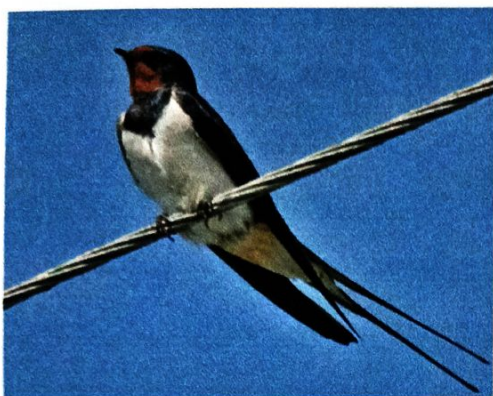

Вновь запахом грибным.

И. Ревю

Зимородок

Имеет яркое оперение, сверху блестящее, голубовато-зеленое, с мелкими светлыми крапинками на голове и крыльях, снизу ржаво-рыжее, полоска через глаз к затылку и горлышко светлые. Голова большая, клюв длинный и прямой, крылья и хвост короткие. Самцы чуть крупнее и ярче.

Над рекой зимородок завис

Над рекой зимородок завис.
Вдруг

сложил крылья,

бросился вниз.

Из воды с рыбкой в клюве взлетел
Пестрый, в каплях на солнце блестел.

А. Измайлов

Камышовка

Окраска оперения серовато-бурого цвета сверху и бежево-оливкового снизу. Особи разных полов одинаковы. Как и большинство певчих птиц, но у молодых птиц в большей степени заметны прожилки и отметины на груди.

Камышовка...

Птичка-невеличка в камышах живёт...
Солнышко встречая, песенку поёт!
В горлышке у птички ручеек журчит...
Детская "свистулька" весело свистит...
Слушает округа по утрам её...
Солнышко смеётся - глядя на неё...

С. Павлова

Ласточка

Удлиненное туловище, длинные узкие крылья, хвост с вырезом, слегка приплюснутая голова и короткий клюв. Верх синевато-черный с сизым отливом, брюхо, испод крыла и надхвостье чисто-белые. Хвост без вилочки, но с небольшим вырезом. Ноги полностью покрыты белыми перьями и пухом. Самцы и самки внешне друг от друга не отличаются.