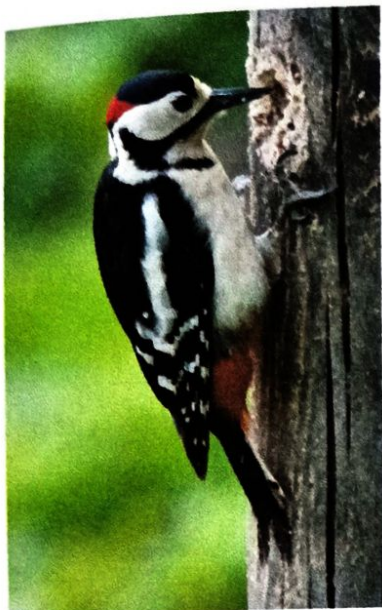

Саша Черный

Голубь

Птица крупная, имеет оперение густое и плотное, но перья слабо закреплены в коже. Окрас изменчивый, как правило – голова, шея и грудь пепельно-сизые с зеленоватым, желтоватым, или пурпурным металлическим отливом на шее и груди. Глаза красные, оранжевые, либо золотисто-желтые. Клюв шиферно-черный с восковицей в основании.

Голубь плавно приземлился,
Отряхнул все пёрышки,
И на месте закружился —
Собирая, зёрнышки.
И воркуя, и кружась,
Он танцует венский вальс.

Т. Второва

Дятел

Это мелкая или среднего размера птица, ведущая древесный образ жизни. Череп дятла отличается большой величиной и крепостью, клюв длинный. Прямой и конусообразный, в качестве опоры использует клинообразный хвост. Имеет пестрое черно-белое оперение, красные и желтые отметины на голове и других частях тела.