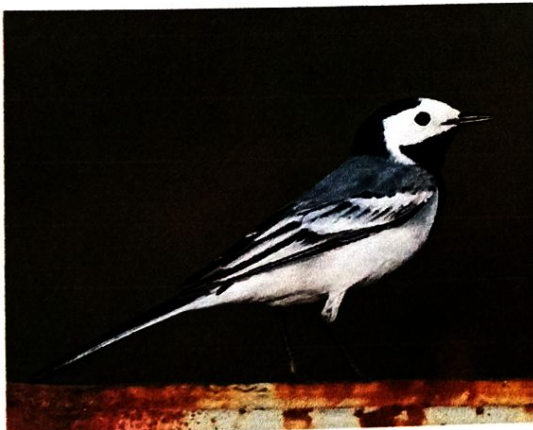

Улетела ласточка
За тридевять земель...
Возвращайся, ласточка,
На дворе апрель,
Возвращайся ласточка,
Только не одна:
Пусть с тобою ласточка
Прилетит весна.

Б. Заходер

Мухоловка

Птица с неброской окраской с длинными крыльями и хвостом. Взрослые птицы имеют серое, либо серо-бурое оперение, брюхо светлое со слабыми темными штрихами, лапки короткие и темноватые, как и клюв. Птенцы более бурого цвета, чем взрослые птицы.

Серая мухоловка

Как ртуть подвижна мухоловка,
Съедает насекомых ловко:
Летит стрелою, взгляд остр –
Поберегись, мушиный хор!

И. Киселева

Скворец

Тело массивное, с короткой шеей, клюв длинный, острый и слегка изогнут вниз, крылья короткие, в основании широкие, хвост короткий, ноги красновато-коричневые. Оперение: черные перья с металлическим блеском, могут иметь фиолетовый, зеленоватый, синеватый или бронзовый оттенки. Имеются белые либо кремовые многочисленные крапинки.

Скворец поменьше, чем ворона,
Зато побольше воробья -
Он из скворечни как с балкона,
Поёт не хуже соловья!
Хотя мелодия попроще,
Но душу тронет голосок,
И ждать не надо тёмной ночи -
Он днём найдёт для вас часок!

С. Газин

Трясогузка

Небольшая птичка характерного облика с элегантным телосложением, длинным покачивающимся хвостом и стройными лапками. Окраска бело-серая, шапочка на голове, горло, зоб, крылья и хвост черные. Молодые птицы серые. Самки не отличаются от самцов. Передвигается по земле быстрыми шагами.