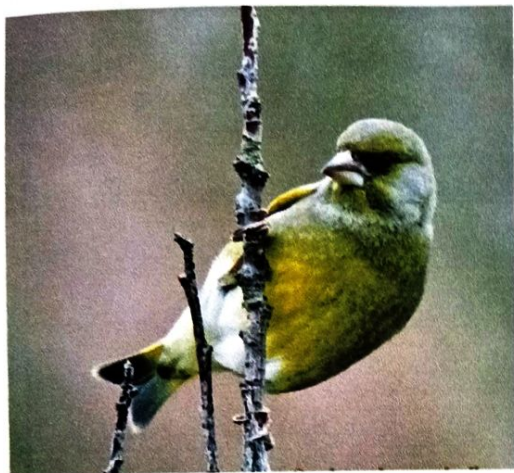

Серая мухоловка

Как ртуть подвижна мухоловка,
Съедает насекомых ловко:
Летит стрелою, взгляд остр –
Поберегись, мушиный хор!

И. Киселева

Скворец

Тело массивное, с короткой шеей, клюв длинный, острый и слегка изогнут вниз, крылья короткие, в основании широкие, хвост короткий, ноги красновато-коричневые. Оперение: черные перья с металлическим блеском, могут иметь фиолетовый, зеленоватый, синеватый или бронзовый оттенки. Имеются белые либо кремовые многочисленные крапинки.

С. Газин

Трясогузка

Небольшая птичка характерного облика с элегантным телосложением, длинным покачивающимся хвостом и стройными лапками. Окраска бело-серая, шапочка на голове, горло, зоб, крылья и хвост черные. Молодые птицы серые. Самки не отличаются от самцов. Передвигается по земле быстрыми шагами.

Пробегаёт по дорожке
На коротких тонких ножках.
Часто хвостиком трясёт,
И под крышею живёт.
Комары её закуска.
Это птичка - трясогузка.

Н. Меркушова

Зимующие птицы Урала

Зеленушка

Телосложение плотное, хвост короткий, темный, узкий с отчетливой выемкой. Клюв сильный, толстый, светлый, конический, голова достаточно крупная. Общая окраска оперения оливково-бурая, с более светлым низом, на спине темные штрихи, поясница с желтым оттенком, на крыле желтая каемка. У самок окраска более тусклая.